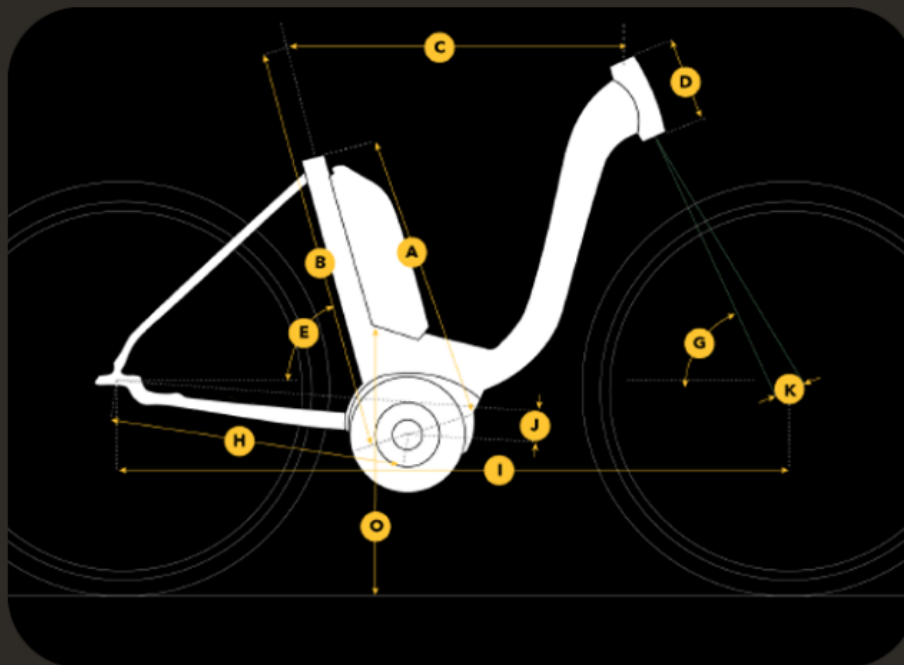

Powertrip EVO IG 1.3 + LS

Size	S	M	L	XL
Bike size	45cm	50cm	55cm	60cm
A Seat Tube C to T	450	500	550	600
B Seat Tube Effective	614	615	613	609
C Top Tube Effective	590	595	600	615
D Head Tube Length	160	160	165	170
E Seat Tube Angle / Actual	74	74	74	74
G Headtube Angle	70	71	71.5	71.5
H Chainstay Length	475	475	475	475
I Wheelbase	1114	1107	1107	1122
J BB Drop	60	60	60	60
K Fork Offset	45	45	45	45
L Trail				
M Stack	646	650	657	662.1
N Reach	376	380	383	397
O Standover	413	413	413	413
Stem	95	95	95	110
Handlebar Width	610	610	610	610
Crank	170	170	175	175
Wheel Size	28"	28"	28"	28"
Seat Post Diameter	27.2	27.2	27.2	27.2

Sizing