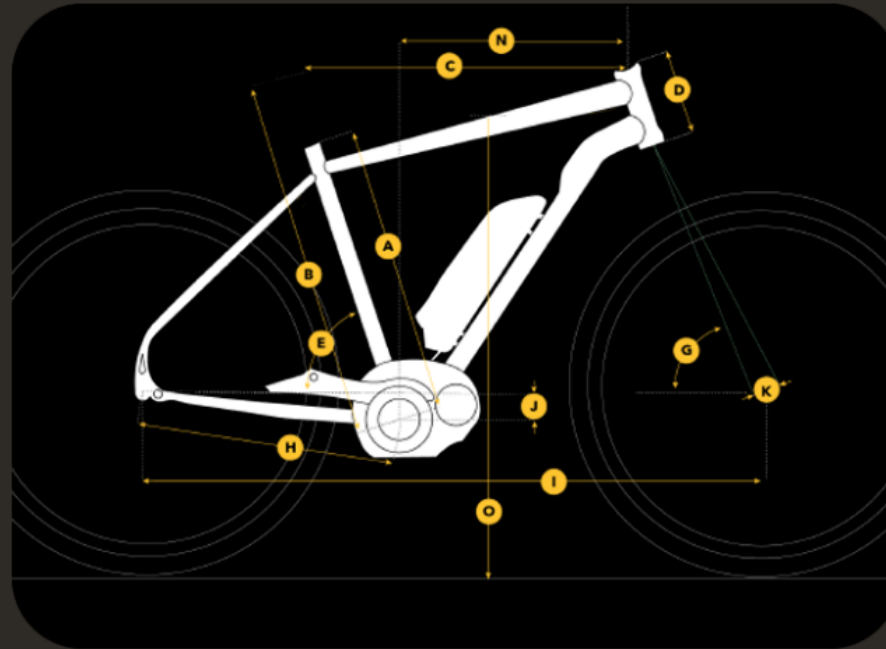

Powertrip EVO 1.1 +

Size	S	M	L	XL	XXL
Bike size	45cm	50cm	55cm	60cm	65cm
A Seat Tube C to T	450	500	550	600	650
B Seat Tube Effective	610	612	634	622	620
C Top Tube Effective	566	575	580	610	620
D Head Tube Length	120	130	140	150	160
E Seat Tube Angle / Actual	74	74	74	74	74
G Headtube Angle	70.5	71.5	71.5	71.5	71.5
H Chainstay Length	475	475	475	475	475
I Wheelbase	1081	1085	1085	1116	1126
J BB Drop	60	60	60	60	60
K Fork Offset	45	45	45	45	45
L Trail					
M Stack	610	622	633	643	652
N Reach	363	368	370	397	404
O Standover	765	804	840	858	881
Stem	95	95	110	110	110
Handlebar Width	630	630	630	630	630
Crank	170	170	175	175	175
Wheel Size	28"	28"	28"	28"	28"
Seat Post Diameter	27.2	27.2	27.2	27.2	27.2

Sizing