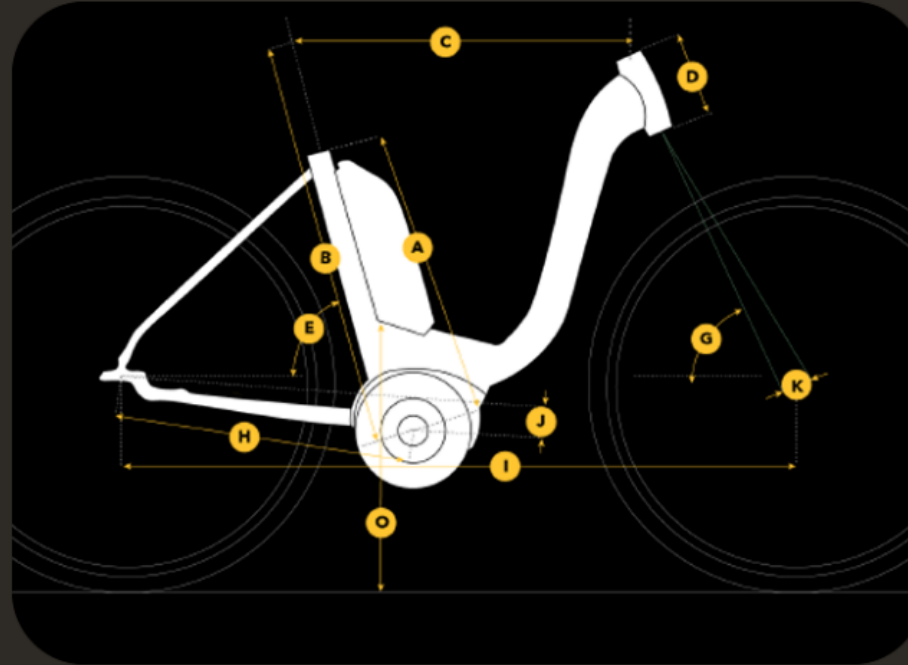

## Powertrip 1.1 IG + LS INTL

Size	S	M	L	XL
Bike size	48cm	52cm	56cm	60cm
<b>A</b> Seat Tube C to T	480	520	560	600
<b>B</b> Seat Tube Effective	582	588	609	611
<b>C</b> Top Tube Effective	555	580	615	650
<b>D</b> Head Tube Length	140	140	155	170
<b>E</b> Seat Tube Angle / Actual	74	74	74	74
<b>G</b> Headtube Angle	68	68.5	68.5	70
<b>H</b> Chainstay Length	470	470	470	470
<b>I</b> Wheelbase	1091	1093	1110	1124
<b>J</b> BB Drop	60	60	60	60
<b>K</b> Fork Offset	45	45	45	45
<b>L</b> Trail				
<b>M</b> Stack	618	620	634	655
<b>N</b> Reach	394	399	405	409
<b>O</b> Standover	487	487	487	487
Stem	95	95	110	110
Handlebar Width	610	610	610	610
Crank	170	170	175	175
Wheel Size	700c	700c	700c	700c
Seat Post Diameter	30.9	30.9	30.9	30.9

## Sizing