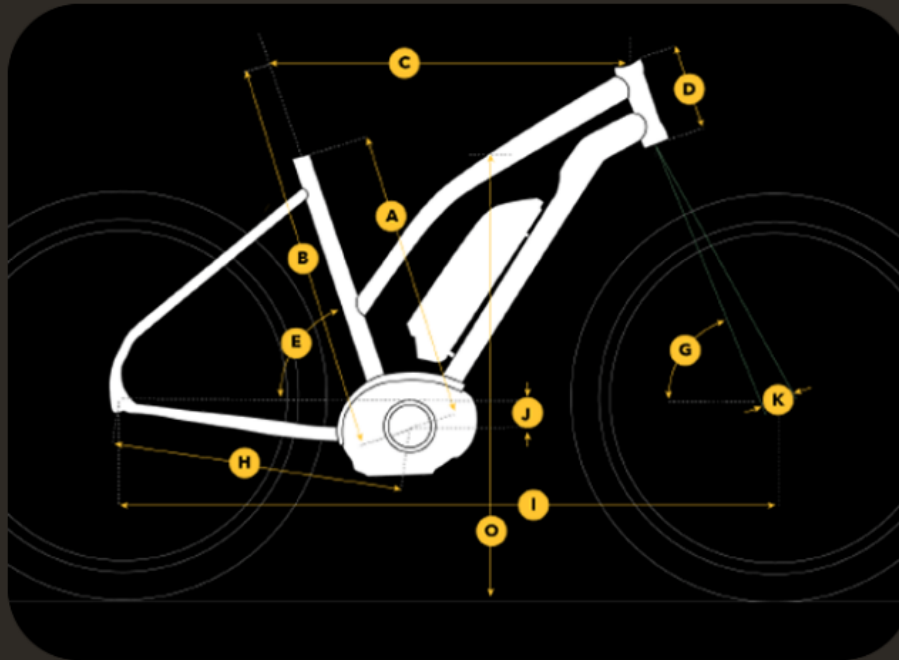

## Powertrip + ST

Size	XS	S	M	L
Bike size	40cm	46cm	50cm	54cm
<b>A</b> Seat Tube C to T	400	460	508	540
<b>B</b> Seat Tube Effective	595	581	634	636
<b>C</b> Top Tube Effective	571	590	610	620
<b>D</b> Head Tube Length	110	120	145	170
<b>E</b> Seat Tube Angle / Actual	72.5	71.5	71.5	71.5
<b>G</b> Headtube Angle	70	70.5	70.5	70.5
<b>H</b> Chainslay Length	470	470	470	470
<b>I</b> Wheelbase	1091	1093	1114	1124
<b>J</b> BB Drop	60	60	60	60
<b>K</b> Fork Offset	43.8	43.8	43.8	43.8
<b>L</b> Trail				
<b>M</b> Stack	594	605	629	652.5
<b>N</b> Reach	384	388	400	402
<b>O</b> Standover	710	705	650	680
Stem	80	80	100	100
Handlebar Width	620	620	620	620
Crank	170	170	175	175
Wheel Size	700c	700c	700c	700c
Seat Post Diameter	30.9	30.9	30.9	30.9

## Sizing