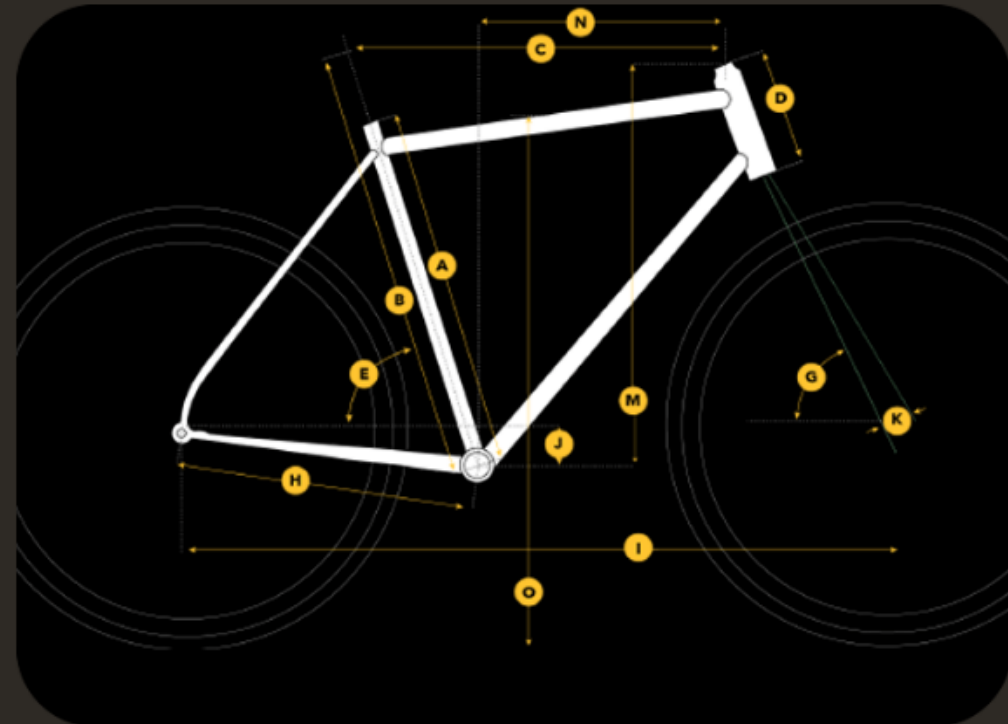

DOPPLER PRO

Geometry

Doppler Pro

Size(Semi-Compact Frame)	XS	S	M	L	XL	XXL
Bike Size(Semi-Compact Frame)	49cm	52cm	54cm	56cm	58cm	60cm
A Seat Tube, Center to Top	49	52	54	56	58	60
C Top Tube, Effective	518	545	560	570	585	600
D Head Tube Length	100	120	145	160	175	190
E Seat Tube Angle	75	74	73	73	72.5	72
G Head Tube Angle	68	70	70	70	71.5	72
H Chainstay Length	450	450	450	450	450	450
I Wheelbase	1025	1038	1047	1067	1070	1077
J Bottom Bracket Drop	68	68	65	65	62	62
K Fork Offset	50	50	50	50	50	50
M Stack	504	528.9	551.7	565.7	575.5	592.7
N Reach	374.4	382.4	386.4	392.1	400.2	407.4
O Standover	na	na	na	na	na	na
Stem	80	90	100	110	110	120
Handlebar Width	40	42	44	46	46	46
Crank	170	172.5	172.5	175	175	175
Wheel Size	650b	650b	650b	650b	650b	650b
Seat Post Diameter	27.2	27.2	27.2	27.2	27.2	27.2