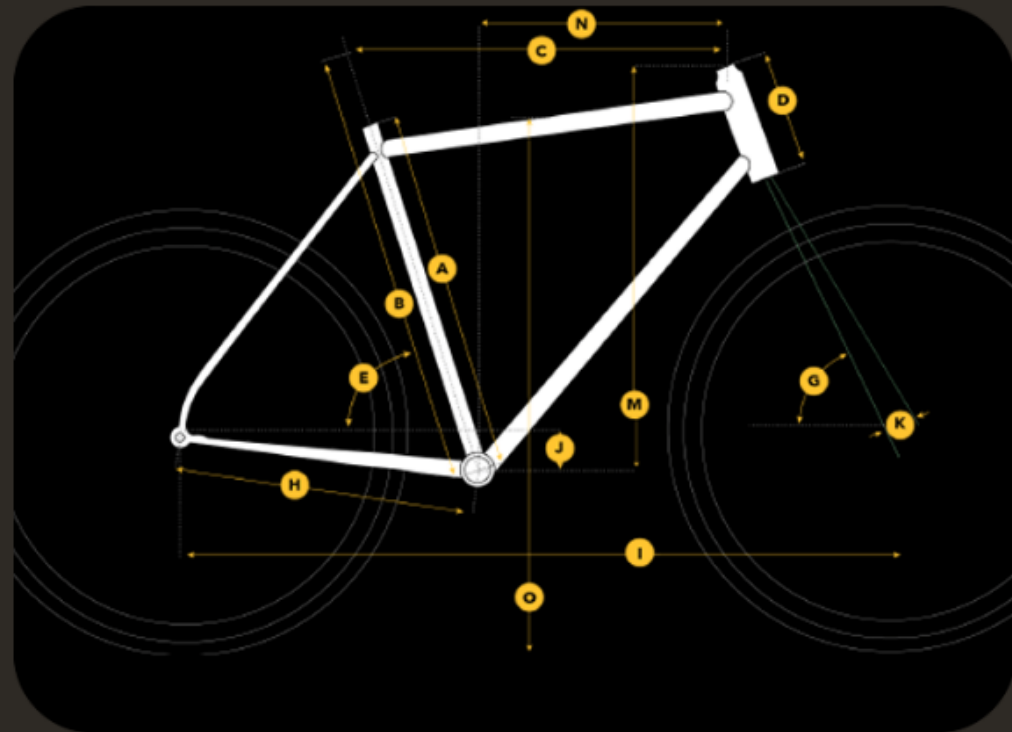

## Geometry

### Doppler Café+

Size(Semi-Compact Frame)	XS	S	M	L	XL	XXL
Bike Size(Semi-Compact Frame)	49cm	52cm	54cm	56cm	58cm	60cm
<b>A</b> Seat Tube, Center to Top	49	52	54	56	58	60
<b>C</b> Top Tube, Effective	518	545	560	570	585	600
<b>D</b> Head Tube Length	100	120	145	160	175	190
<b>E</b> Seat Tube Angle	75	74	73	73	72.5	72
<b>G</b> Head Tube Angle	68	70	70	70	71.5	72
<b>H</b> Chainstay Length	450	450	450	450	450	450
<b>I</b> Wheelbase	1025	1038	1047	1067	1070	1077
<b>J</b> Bottom Bracket Drop	68	68	65	65	62	62
<b>K</b> Fork Offset	50	50	50	50	50	50
<b>M</b> Stack	504	528.9	551.7	565.7	575.5	592.7
<b>N</b> Reach	374.4	382.4	386.4	392.1	400.2	407.4
<b>O</b> Standover	na	na	na	na	na	na
Stem	80	90	100	110	110	120
Handlebar Width	40	42	44	46	46	46
Crank	170	172.5	172.5	175	175	175
Wheel Size	650b	650b	650b	650b	650b	650b
Seat Post Diameter	27.2	27.2	27.2	27.2	27.2	27.2