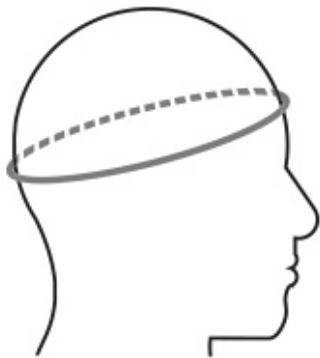

HELMET SIZE	HEAD SIZE
S/M	53 - 56 cm
L/XL	57 - 60 cm
XXL	60 - 63 cm

MOTIVE / MUTE

MISURA LA
CIRCONFERENZA
DELLA TESTA NEL
PUNTO PIÙ LARGO.

**HELMET
SIZE**

**HEAD
SIZE**

S

52 - 55 cm

M

55 - 59 cm

L

59 - 62 cm

INSTINCT / INSTINCT MIPS

MIDE EL CONTORNO DE
LA CABEZA EN EL
PUNTO MÁS ANCHO

**HELMET
SIZE**

**HEAD
SIZE**

S