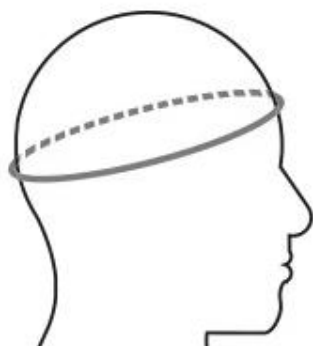

55 - 59 cm

L

59 - 62 cm

INSTINCT / INSTINCT MIPS

MIDE EL CONTORNO DE
LA CABEZA EN EL
PUNTO MÁS ANCHO

**HELMET
SIZE**

**HEAD
SIZE**

S

51 - 54 cm

M

54 - 58 cm

L

58 - 61 cm

JULIET

**MIDE EL CONTORNO DE
LA CABEZA EN EL
PUNTO MÁS ANCHO**

HELMET SIZE	HEAD SIZE
S	52 - 54 cm
M	54 - 58 cm

MILLENIUM / BEAT / B-YOND

**MIDE EL CONTORNO DE
LA CABEZA EN EL
PUNTO MÁS ANCHO**

HELMET SIZE	HEAD SIZE
M	54 - 58 cm
L	58 - 61 cm
XL	61 - 63 cm

SYNERGY

MIDE EL CONTORNO DE
LA CABEZA EN EL
PUNTO MÁS ANCHO

HELMET SIZE	HEAD SIZE
----------------	--------------