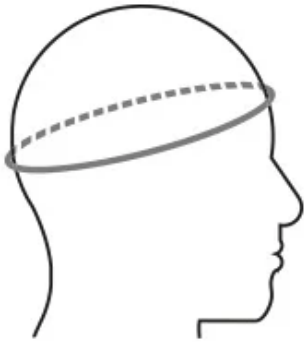

MEDALIST

MIDE EL CONTORNO DE
LA CABEZA EN EL
PUNTO MÁS ANCHO

HELMET SIZE	HEAD SIZE
S	53 - 54 cm
M	55 - 56 cm
L	57 - 58 cm
XL	59 - 60 cm

MEDALIST CARBON PRO

MIDE EL CONTORNO DE
LA CABEZA EN EL
PUNTO MÁS ANCHO

HELMET SIZE	HEAD SIZE
S/M	53 - 56 cm
L/XL	57 - 60 cm
XXL	60 - 63 cm

MOTIVE / MUTE

MISURA LA
CIRCONFERENZA
DELLA TESTA NEL
PUNTO PIÙ LARGO.

**HELMET
SIZE**

**HEAD
SIZE**

S

52 - 55 cm

M

55 - 59 cm

L

59 - 62 cm

INSTINCT / INSTINCT MIPS

MIDE EL CONTORNO DE
LA CABEZA EN EL
PUNTO MÁS ANCHO

**HELMET
SIZE**

**HEAD
SIZE**

S