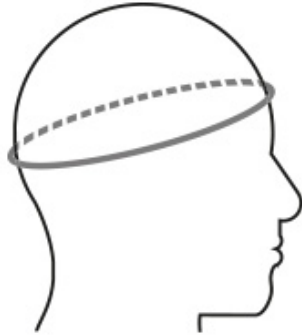

55 - 59 cm

L

59 - 62 cm

INSTINCT / INSTINCT MIPS

MIDE EL CONTORNO DE
LA CABEZA EN EL
PUNTO MÁS ANCHO

**HELMET
SIZE**

**HEAD
SIZE**

S

51 - 54 cm

M

54 - 58 cm

L

58 - 61 cm

JULIET

**MIDE EL CONTORNO DE
LA CABEZA EN EL
PUNTO MÁS ANCHO**

HELMET SIZE	HEAD SIZE
S	52 - 54 cm
M	54 - 58 cm

MILLENIUM / BEAT / B-YOND

**MIDE EL CONTORNO DE
LA CABEZA EN EL
PUNTO MÁS ANCHO**

HELMET SIZE	HEAD SIZE
M	54 - 58 cm
L	58 - 61 cm
XL	61 - 63 cm

SYNERGY

MIDE EL CONTORNO DE
LA CABEZA EN EL
PUNTO MÁS ANCHO

HELMET SIZE	HEAD SIZE
----------------	--------------