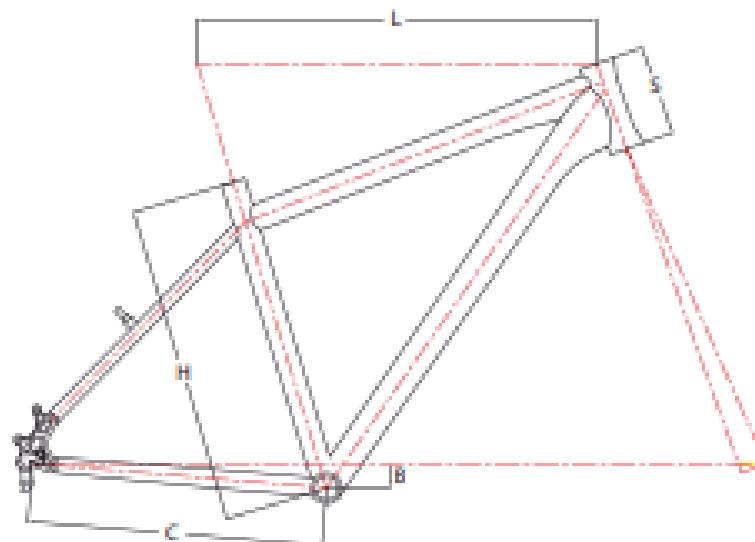

WAP 27,5"

WAP - REPLAY - STARFIGHTER

TAGLIA / SIZE	H	L	B	S	C	STATURA / HEIGHT
S (16")	410	560	48	110	435	1.55 - 1.70
M (18")	460	582	48	120	435	1.70 - 1.85
L (20")	510	604	48	130	435	1.85 - 2.00