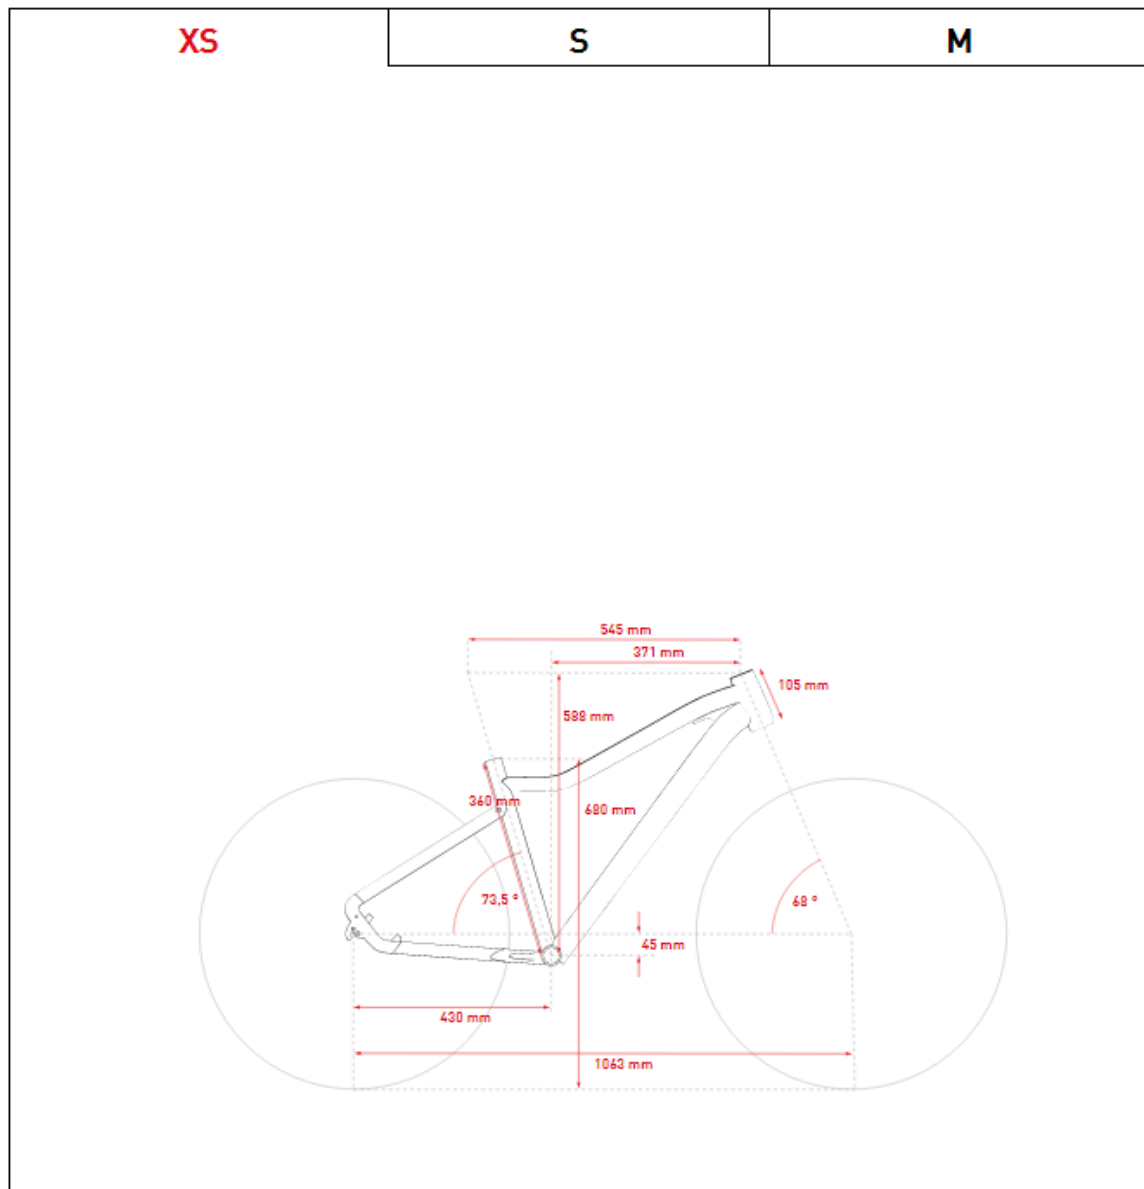

LANAO ESSENTIAL 27.5

XS**S****M**