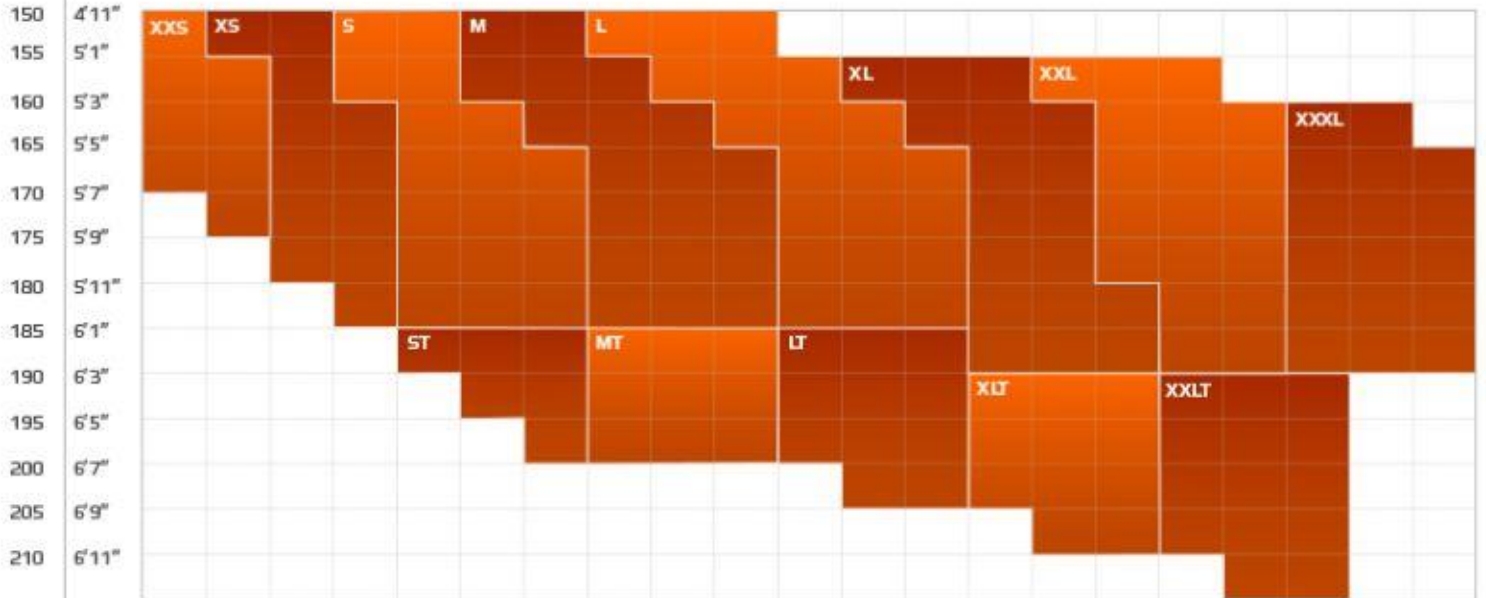

HEIGHT

CM FT/IN

WEIGHT

LB	88	99	110	120	130	144	155	165	175	188	200	210	220	230	242	255	268	280	287	298	309
KG	40	45	50	55	60	65	70	75	80	85	90	95	100	105	110	115	120	125	130	135	140