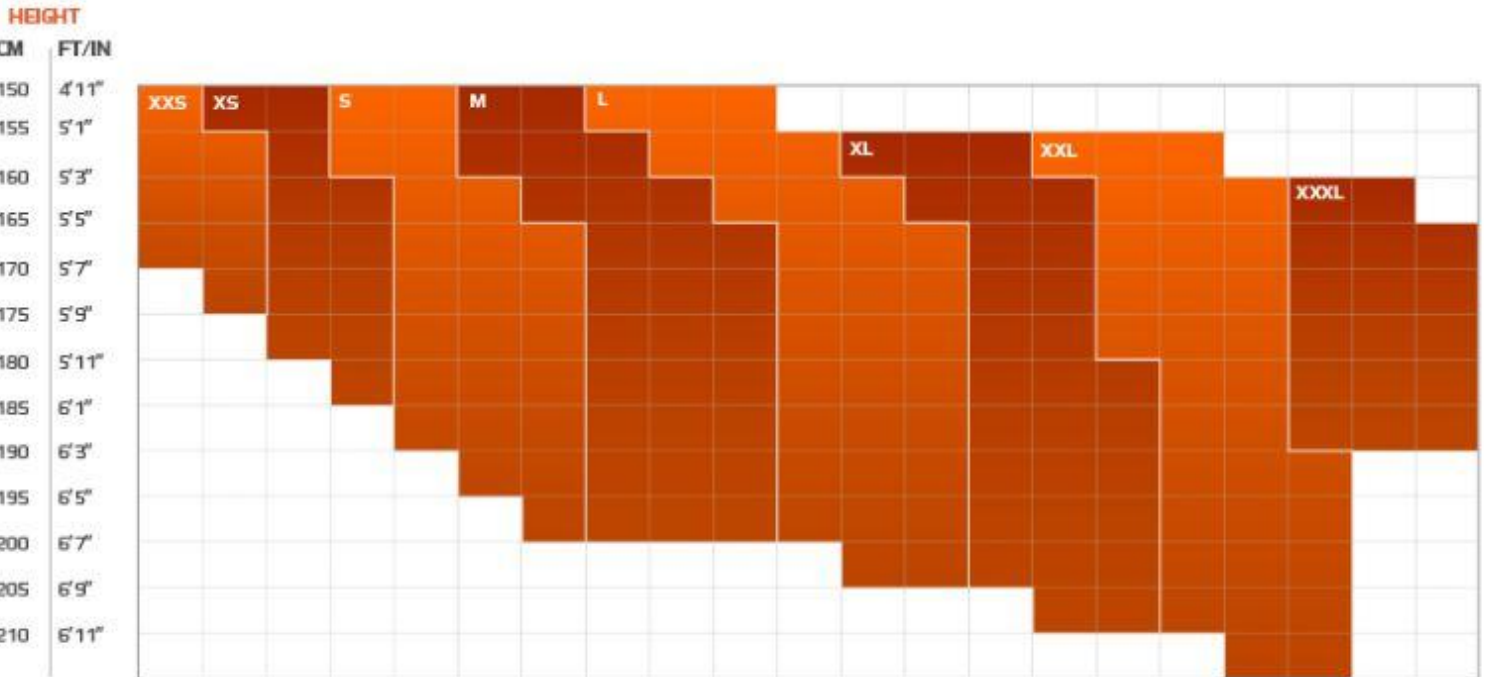

MEN'S COMPRESSION SHORTS

WEIGHT	LB	88	99	110	120	130	144	155	165	175	188	200	210	220	230	242	255	268	280	287	298	309
	KG	40	45	50	55	60	65	70	75	80	85	90	95	100	105	110	115	120	125	130	135	140